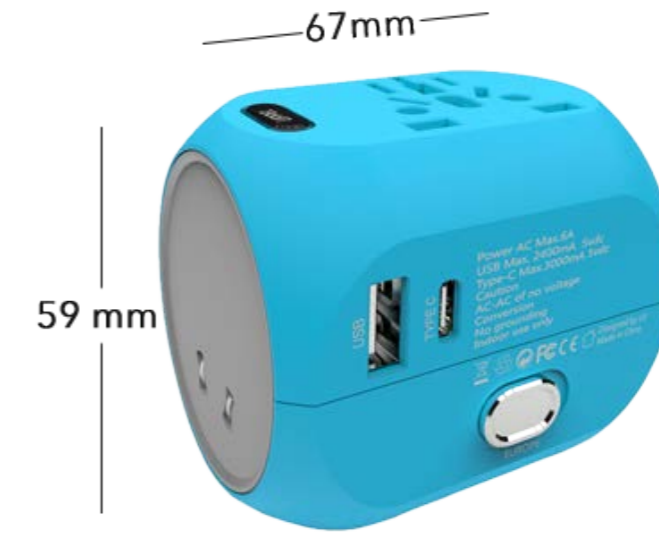

## SPECIFICATIONS

ABOUT Modell M168-3

<b>PLUG</b>	1 USB + 1 Type-C
<b>INPUT</b>	AC 100 ~ 240 V, 50 / 60 Hz
<b>OUTPUT</b>	USB 5 V / 2.4 A; TYPE-C 5 V / 3 A
<b>POWER</b>	DC - 15 W AC - 1440 W Max. at AC 240 V
<b>SIZE</b>	67 x 59 x 59 mm (L*W*H)
<b>WEIGHT</b>	130g
<b>MATERIAL</b>	PC Fireproof Material